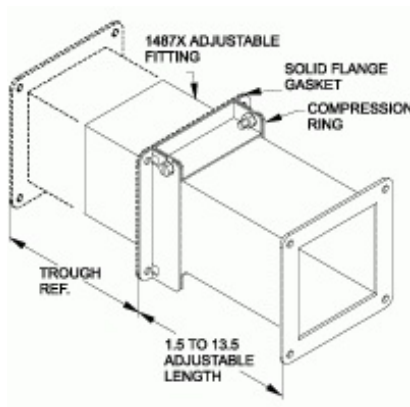

Raccord réglable

Part No.	Size
1487CXSS	4 x 4
1487DXSS	6 x 6
1487EXSS	8 x 8

Does not meet CSA or UL requirement

Les données sont sujettes à changement sans préavis.