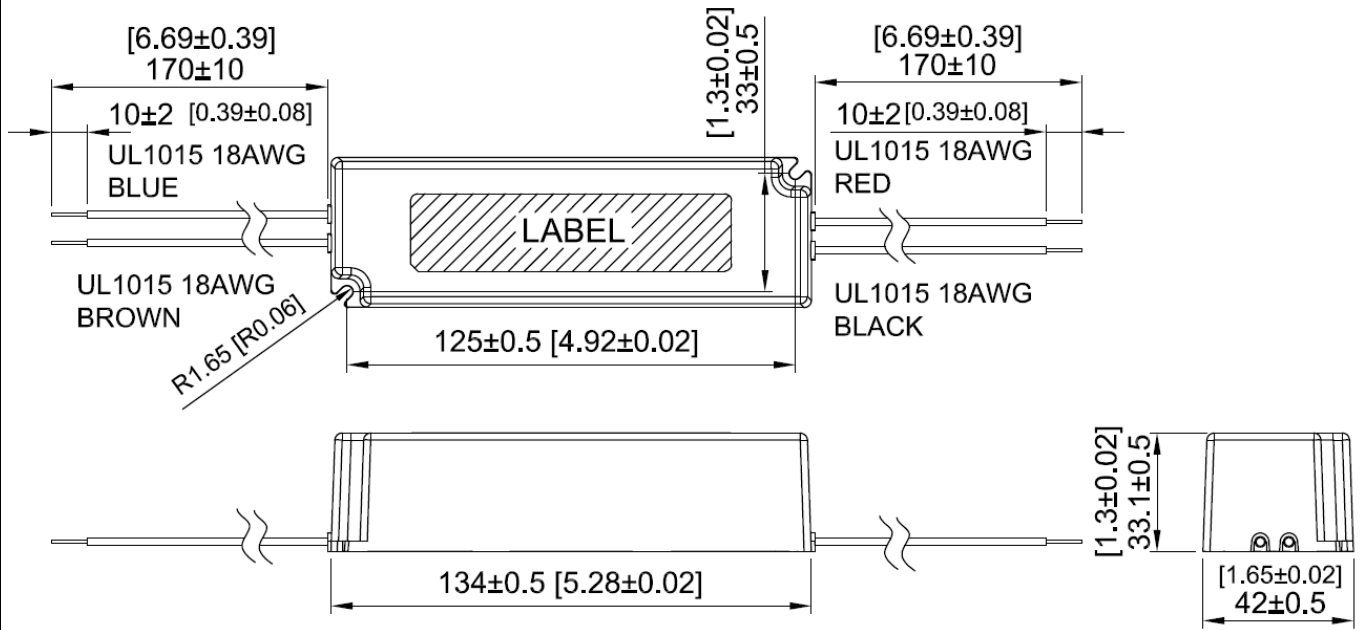

Model NO.	LCCE-025■901	Model Name	Constant Current Power Supply
Part NO.	PLCCE0025■901	SIZE	134 * 42 * 33.1 mm 【5.28 * 1.65 * 1.3 inch】

Dimensions

Unit : mm 【inch】

※Reference