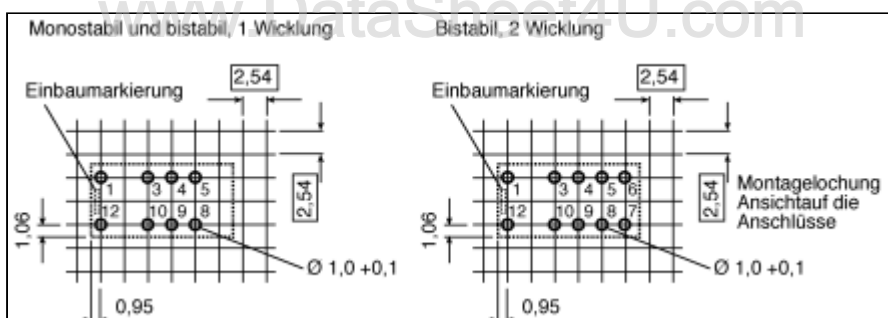

P2-Relais, 2A, 2-polig umschaltend, mono- und bistabil

- Gepoltes Gleichspannungsrelais monostabil, bistabil mit 1 oder 2 Wicklungen
- Für Einbau in gedruckte Schaltungen (Rastermaß 2,54mm)
- Doppelkontakte
- Extrem miniaturisiert
- Waschdicht
- Stoßspannungsfestigkeit entspricht Bellcore-Spezifikation

technical specification

| Typ | Nennspanng. V DC | Spann.bereich bei 20°C V DC | Spulenwiderst. bei 20°C ±10% |
|-------------------|---------------------|-----------------------------------|------------------------------------|
| V23079-A1001-B301 | 5 | 3,75 bis 10,90 | 178Ω |
| V23079-A1003-B301 | 12 | 9 bis 26,15 | 1029Ω |
| V23079-A1005-B301 | 24 | 18 bis 52,30 | 4114Ω |
| V23079-B1201-B301 | 5 | 3,75 bis 10,90 | 178Ω |
| V23079-B1203-B301 | 12 | 9 bis 26,15 | 1029Ω |
| V23079-B1205-B301 | 24 | 18 bis 52,30 | 4114Ω |
| V23079-C1101-B301 | 5 | 3,75 bis 15,33 | 357Ω |

| | |
|-------------------------------------|--------------------------|
| Kontakte: | 2 Wechsler |
| Kontaktwerkstoffe: | B301: AgNi |
| Grenzdauerstrom: | 2A |
| Max. Schaltstrom: | 5A |
| Max. Schaltspannung: | 220V DC, 250V AC |
| Max. Schaltleistung: | 60W, 60VA |
| Nennleistung | |
| Mono: | 1W 140mW |
| Bistabil: | 2W 140mW |
| Bistabil: | 1W 70mW |
| Nennspannung: | 3 bis 24V DC |
| Ansprechspannung: | max.75% der Nennspannung |
| Zul. Umgebungstemp.: | -40°C bis +85°C |
| Schutzart: | waschdicht, IP67 |
| Stoßsp.-fest. (2/10µs) Kont./Spule: | 2,5kV |
| Baugröße: | 14,6x7,2x9,9mm |