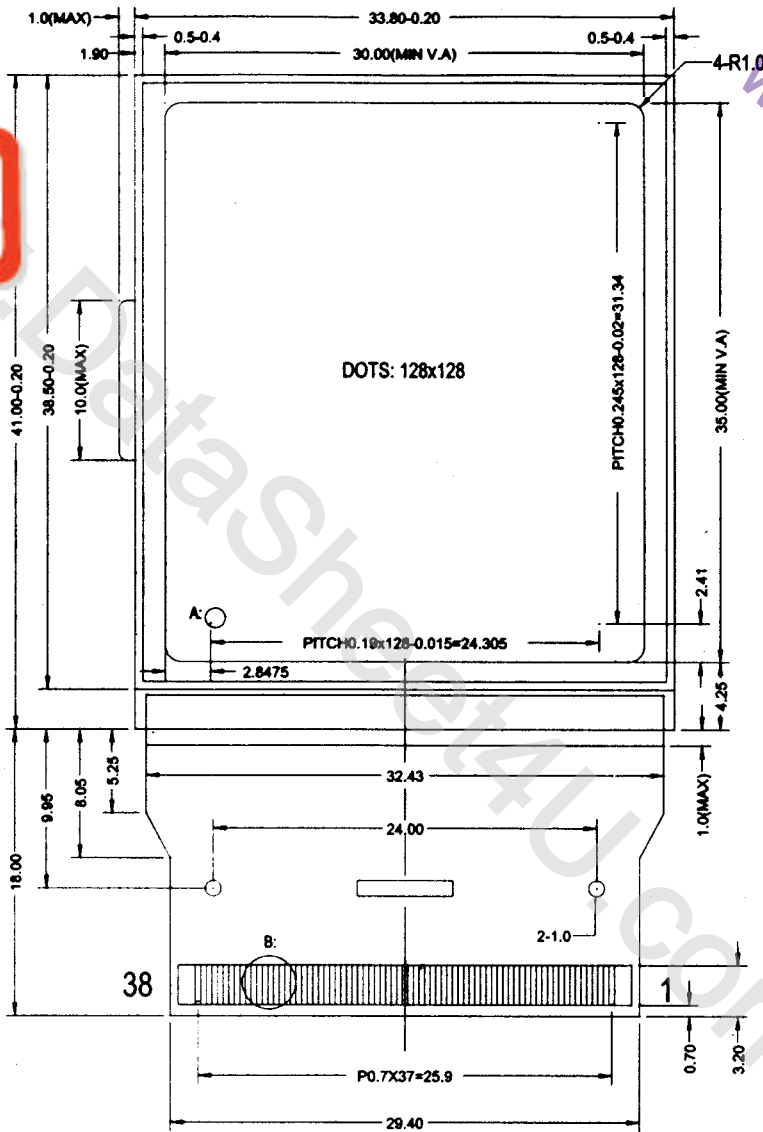

液晶之友 电话: 020-33819057
Http://www.lcdfriends.com

DETAIL B:

FRONT