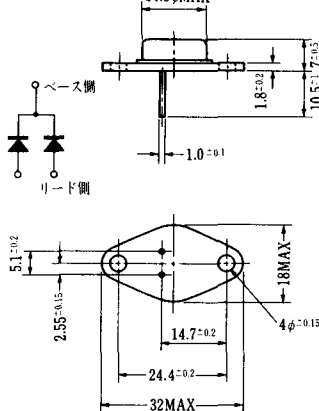

図360

図361

図362

図363

EIAJ標準外形TC-3リード径が1.5φである他はTB-3

図364

図365 5.2φMAX

図366