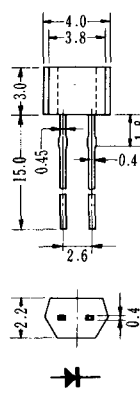

図360

図361

図362

図363

EIAJ標準外形TC-3リード径が1.5φである他はTB-3

図364

図365 5.2φMAX

図366

図367

図368

図369