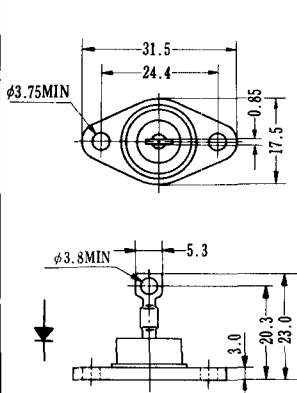

図360

図361

図362

図363

EIAJ標準外形TC-3リード径が1.5φである他はTB-3

図364

図365 5.2φMAX

図366