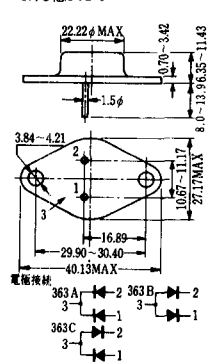

図360

図361

図362

図363

EIAJ標準外形TC-3リード径が1.5φである他はTB-3

図364

図365 5.2φMAX

図366