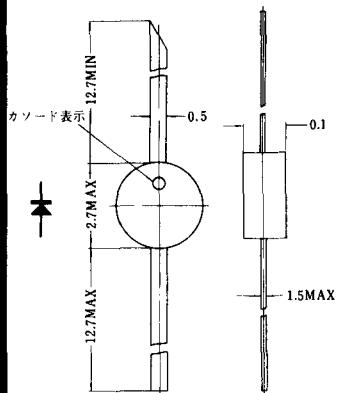

図360

図361

図362

図363

EIAJ標準外形TC-3リード径が1.5φである他はTB-3

図364

図365 5.2φMAX

図366