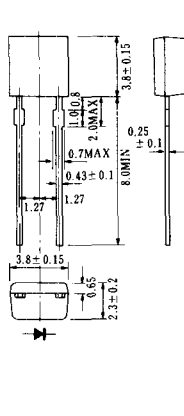

図360

図361

図362

図363

EIAJ標準外形TC-3リード径が1.5φである他はTB-3

図364

図365 5.2φMAX

図366