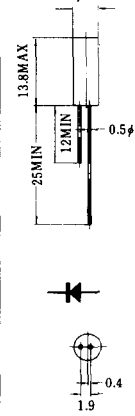

図360

図361

図362

図363

EIAJ標準外形TC-3リード径が1.5φである他はTB-3

図364

図365 5.2φMAX

図366