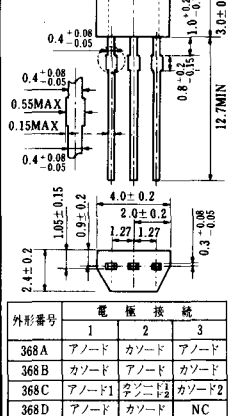

図360

図361

図362

図363

EIAJ標準外形TC-3リード径が1.5φである他はTB-3

図364

図365 5.2φMAX

図366

図367

図368

図369