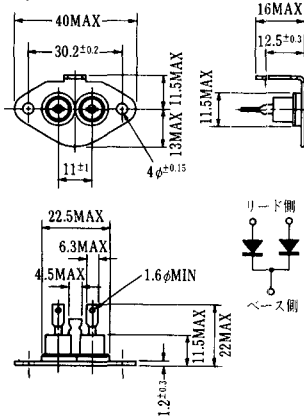

図360

図361

図362

図363

EIAJ標準外形TC-3リード径が1.5φである他はTB-3

図364

図365 5.2φMAX

図366