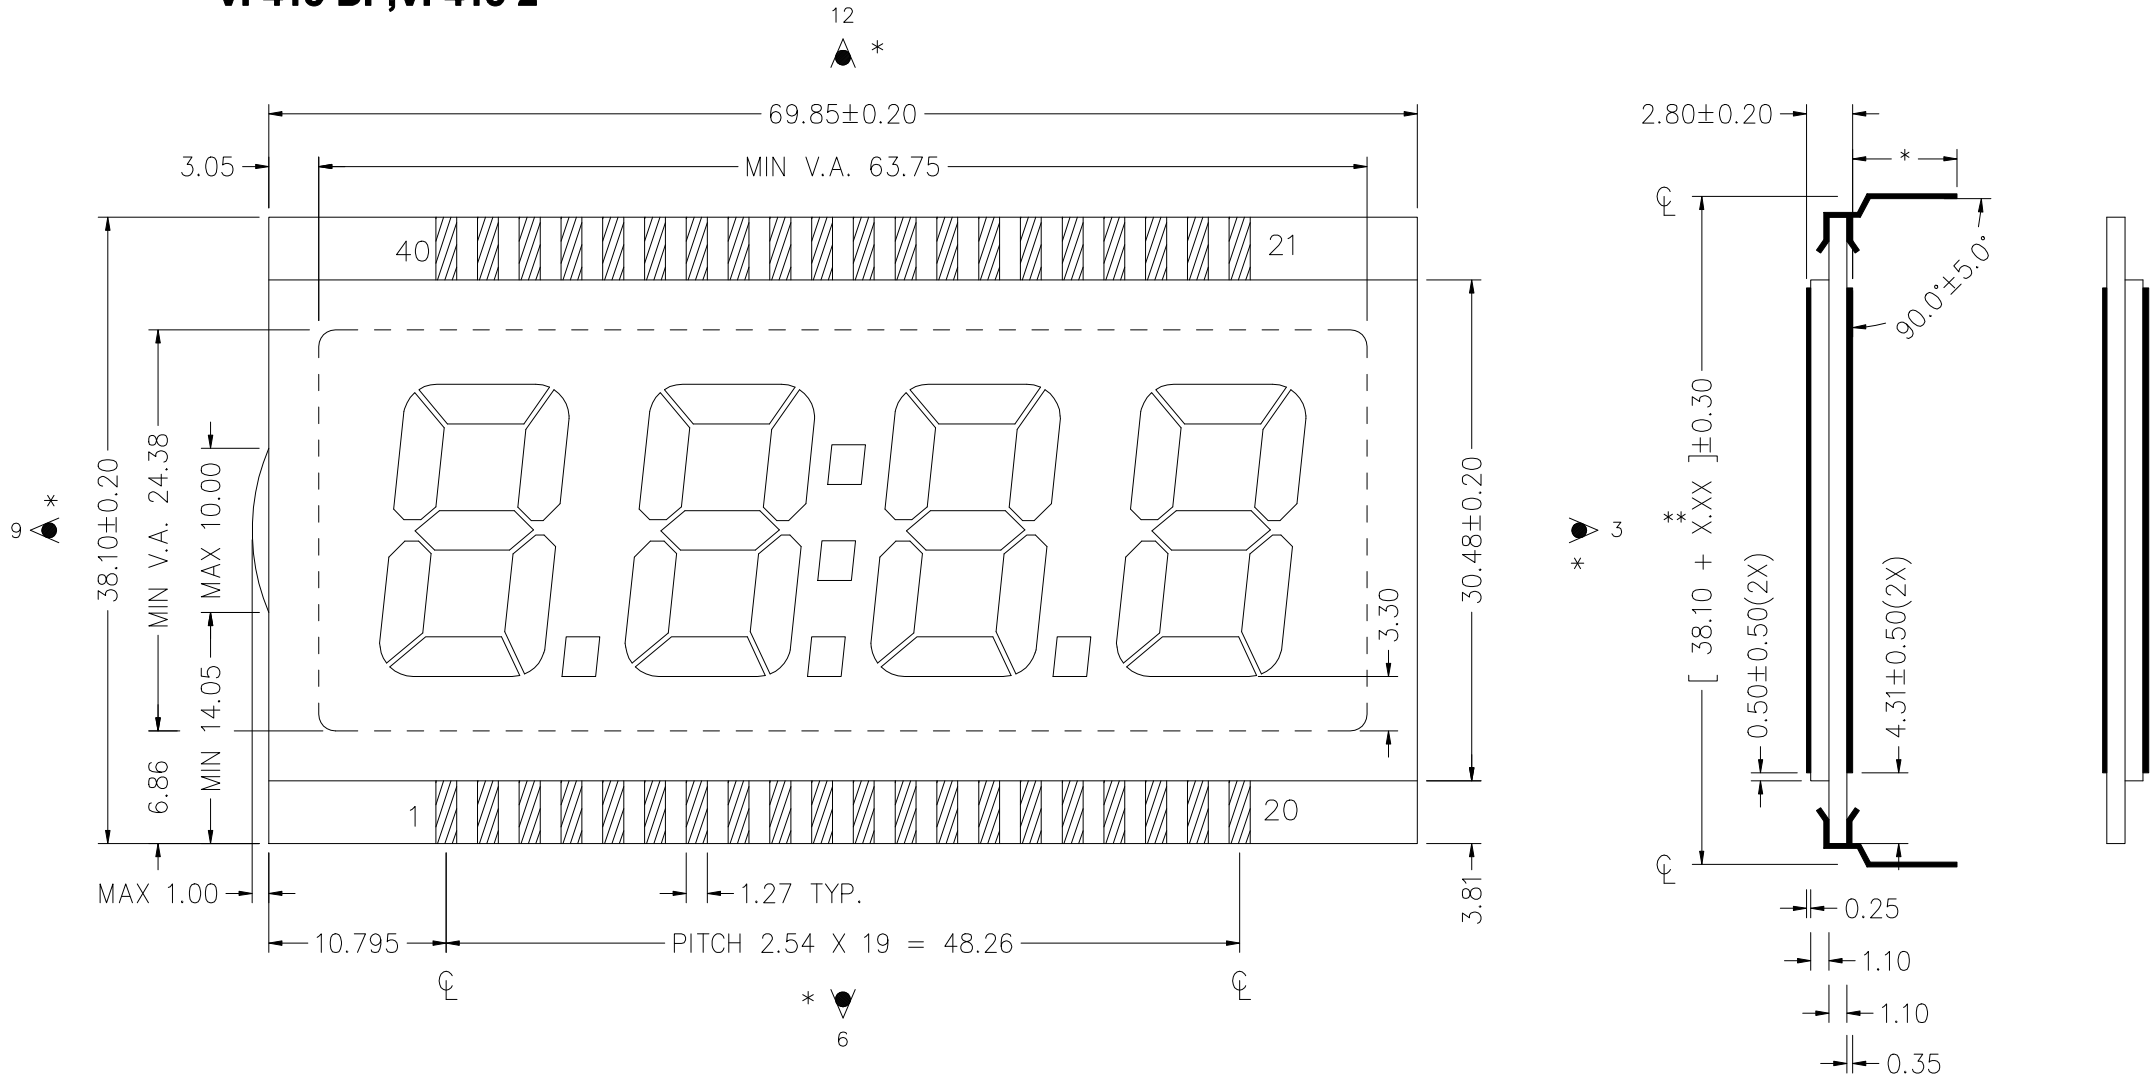

VI-415-DP, VI-415-2

DRIVER : OKI MSM58292, HD61603