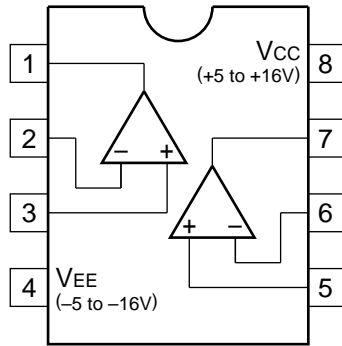

UPC812G2

IL00

OPERATIONAL AMPLIFIER (J FET INPUT)
-TOP VIEW-

www.DataSheet4U.com