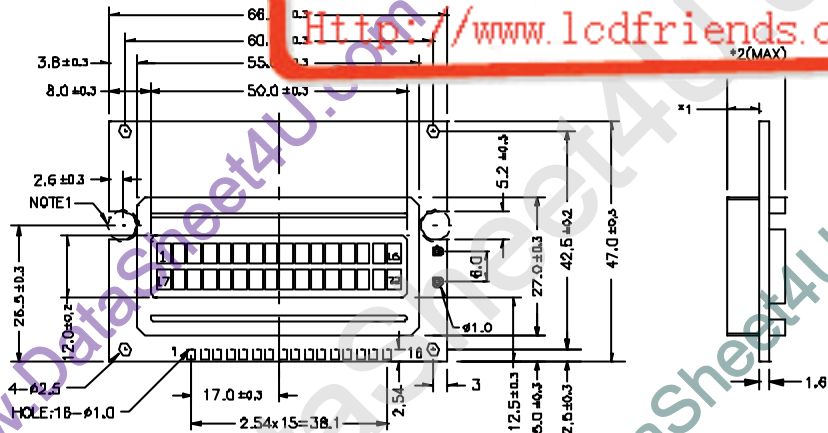

液晶之友 电话: 020-33819057  
[Http://www.lcdfriends.com](http://www.lcdfriends.com)

1	2	3	4	5	6	7	8	9	10	11	12	13	14	15	16
V <sub>DD</sub>	V <sub>CC</sub>	V <sub>M</sub>	R <sub>B</sub>	R/W	E	DB0	DB1	DB2	DB3	DB4	DB5	DB6	DB7	LED	LED

TYPE	41	42
R/BL	-	-
LED	6.3	11.3